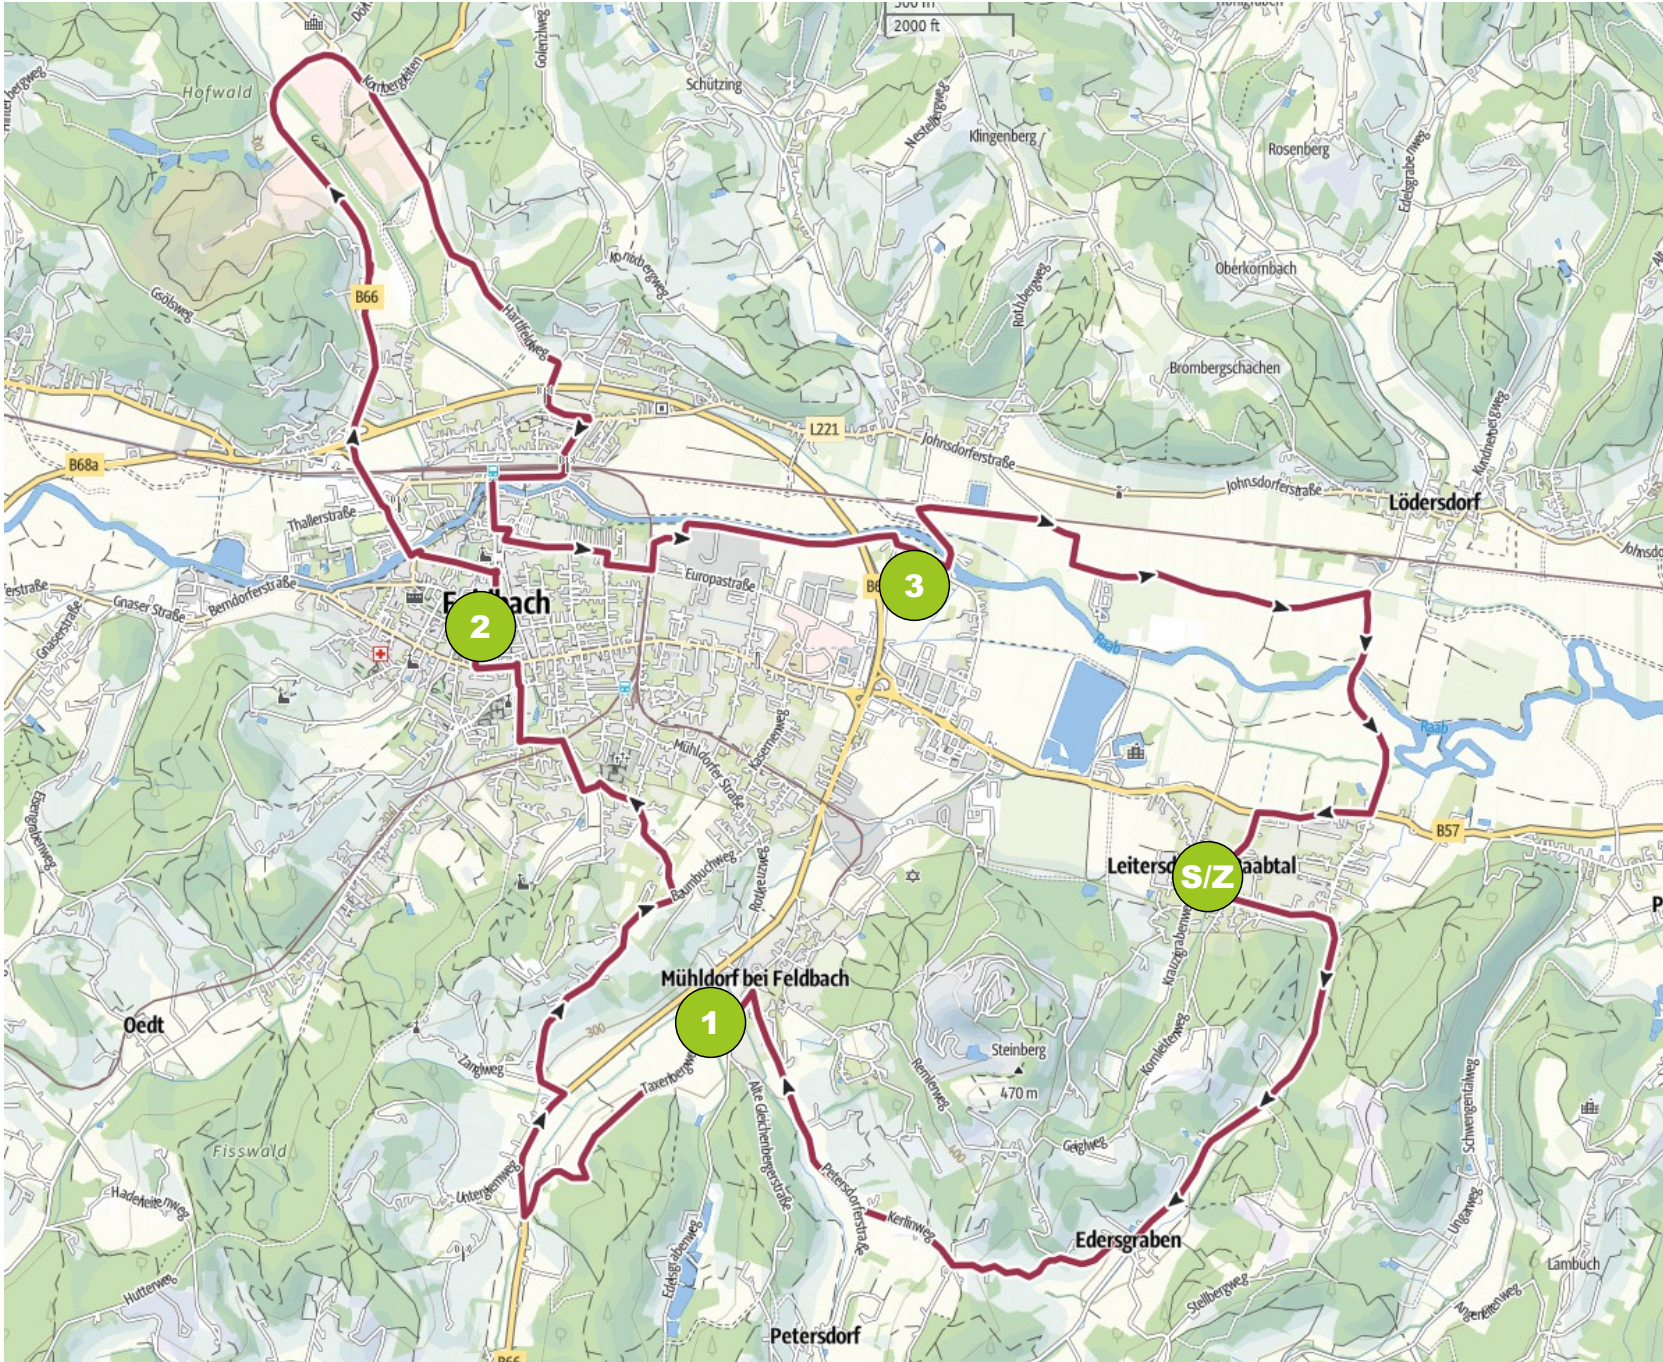

Radwanderstrecke 2022

- S/Z** Start/Ziel
Ducks Feldbach
Berg- und Naturwacht
- 1** Mühdorf
Naturfreunde Feldbach
- 2** Rathausinnenhof
ARBÖ Feldbach
- 3** Kinderbauernhof
Alpenverein Feldbach

Länge: 25 km
Aufstieg: 160 m