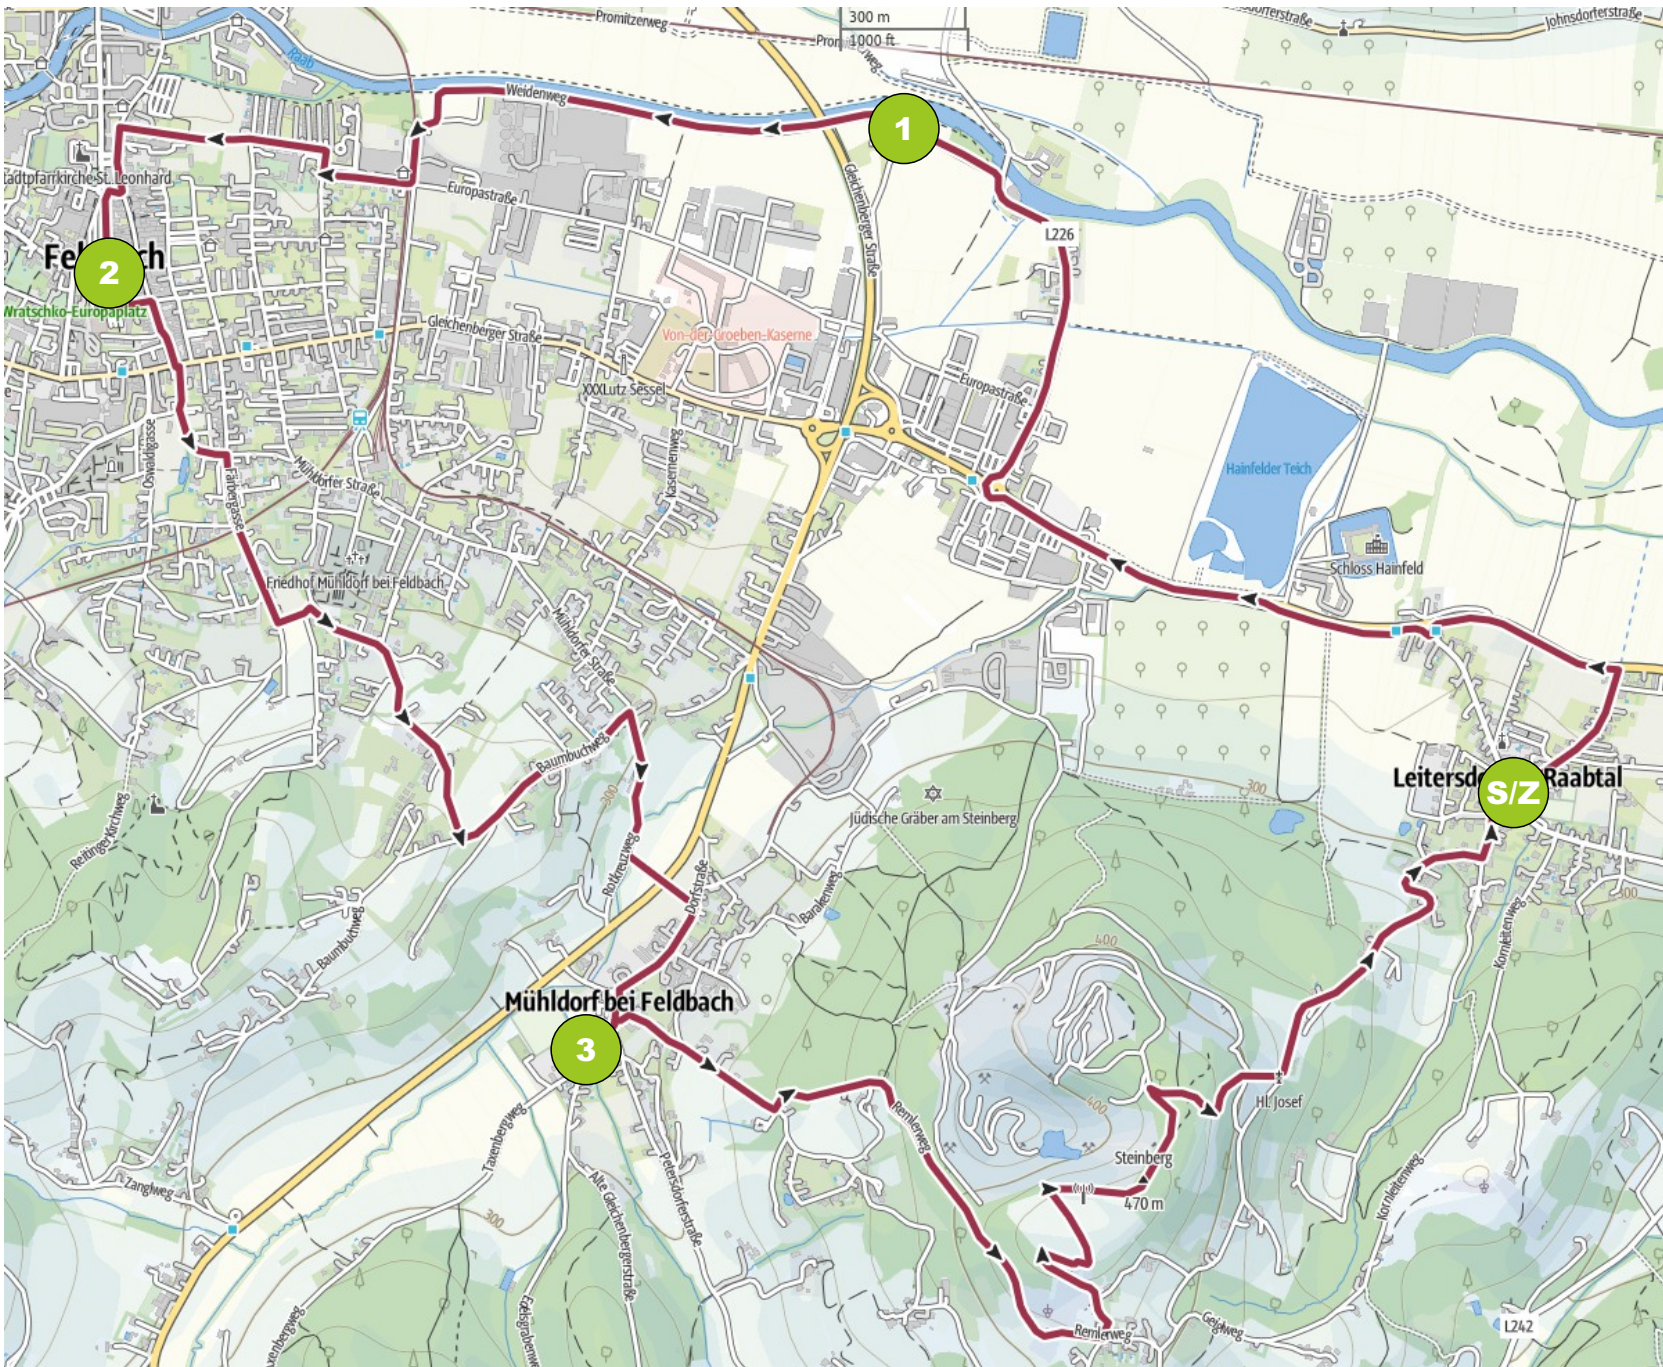

Fußwanderstrecke 2022

- S/Z Start/Ziel**
Ducks Feldbach
Berg- und Naturwacht
- 1 Kinderbauernhof**
Alpenverein Feldbach
- 2 Rathausinnenhof**
ARBÖ Feldbach
- 3 Mühdorf**
Naturfreunde Feldbach

Länge: 13,5 km
Aufstieg: 255 m